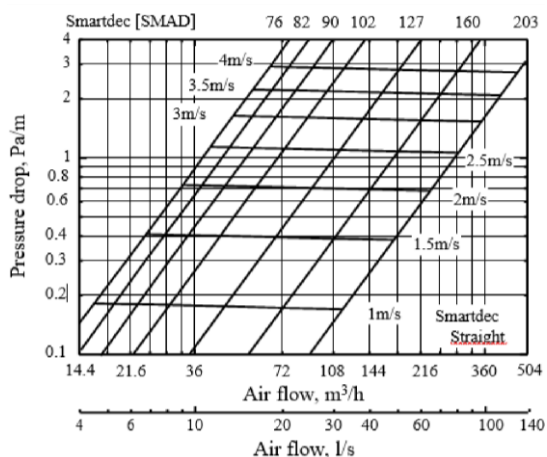

## DIAGRAMME PERTE DE CHARGE

Smartdec®

Perte de charge longueur droite

Perte de charge 90°

Perte de charge 60°

Perte de charge 45°