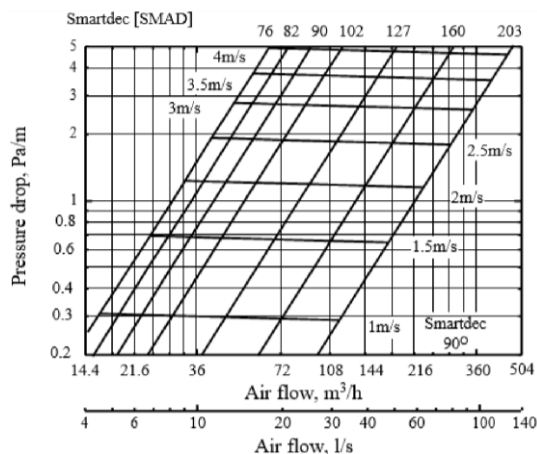

## DIAGRAMME PERTE DE CHARGE

Smartdec®

Perte de charge longueur droite

Perte de charge 90°

Perte de charge 60°

Perte de charge 45°