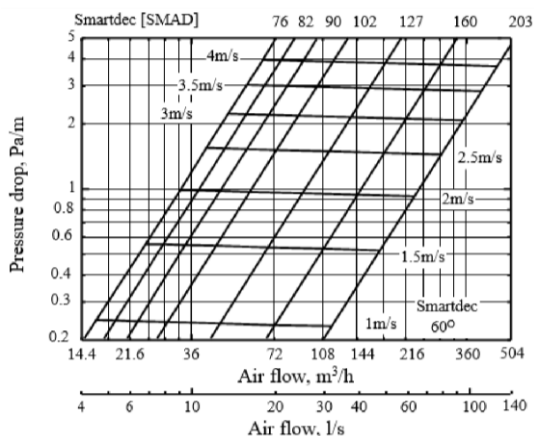

## DIAGRAMME PERTE DE CHARGE

Smartdec®

Perte de charge longueur droite

Perte de charge 90°

Perte de charge 60°

Perte de charge 45°